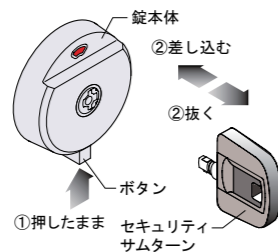

For Security

3つの鎌付デッドボルト

こじ破りに対する
抵抗力を高めています。

上部ロックに2つ、下部ロックに
1つ、鎌付デッドボルトを採用。
玄関ドアと枠のかみ合わせが
強化され、防犯性が向上します。

セキュリティサムターン

ガラス破り対策に有効

ボタンを押すだけでサムターンの
取り外しが簡単にできます。
外出時や就寝時に外しておけば
「サムターン回し」で開けられる
心配がありません。

※イラストは手動用セキュリティサムターンです。

ピッキング対策も万全

破られにくい「2ロック」

ウェーブキー

シリンダー自体が不正解錠しづらい
構造なので、ピッキングなどによる
「施錠開け」対策に効果的です。

オーナーキー
1本

標準キー
4本

For Ecology

遮熱鋼板