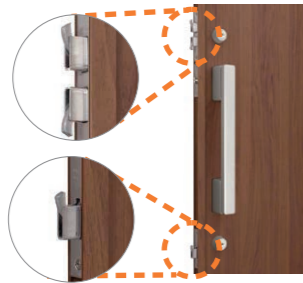

For Security

3つの鎌付デッドボルト

こじ破りに対する
抵抗力を高めています。

上部ロックに2つ、下部ロックに
1つ、鎌付デッドボルトを採用。
玄関ドアと枠のかみ合わせが
強化され、防犯性が向上します。

セキュリティサムターン

ガラス破り対策に有効

ボタンを押すだけでサムターンの
取り外しが簡単にできます。
外出時や就寝時に外しておけば
「サムターン回し」で開けられる
心配がありません。

※イラストは手動用セキュリティサムターンです。