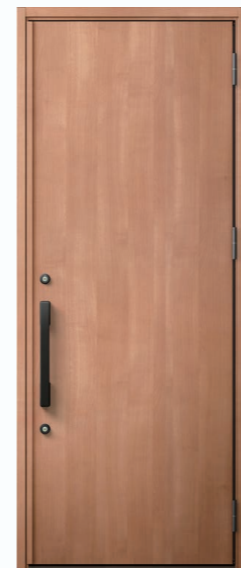

M17 型

クリエ アイボリー	グレイッシュ オーク	クリエ ヘール	クリエ ラスク	ミディアム チェリー	クリエ モカ
クリエ モカ	ゼン オーク	クリエ ダーク	トリノ パイン	シャンパン レッド	パール ブルー
マット ブラック	ナチュラル ホワイト	ボリッシュ シルバー	シャイン グレー	オータム ブラウン	チェリー ウッド
ラスティック オーク