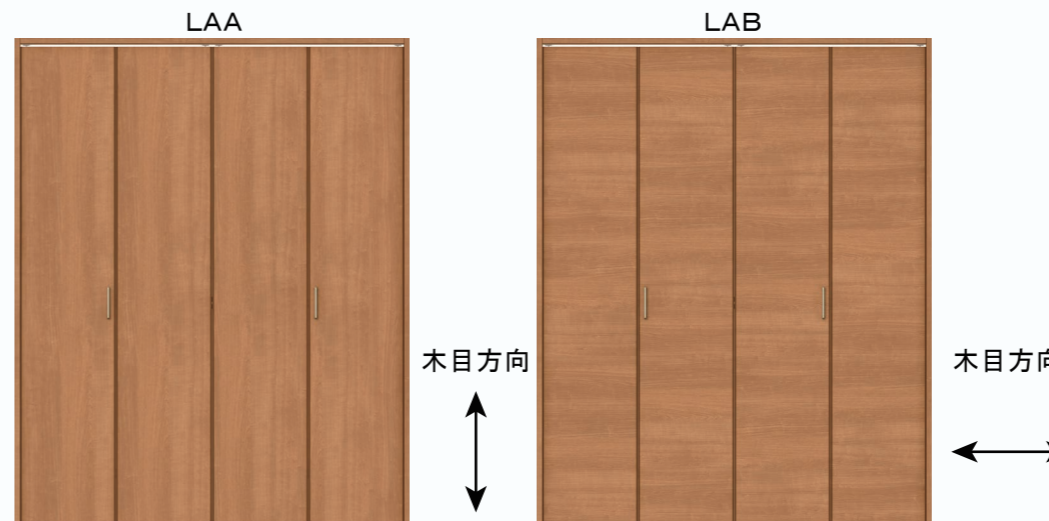

リビング建材 標準仕様 (2018年4月発売)

リビング建材 室内建具

LIXIL Lasissa S ラシッサS

十人十色の好みに対応できる
柔軟性が魅力

居室には

寝室、子供部屋には

把手&錠

サークル G サークル B

表示錠

※トイレドアは幅狭タイプとなり、明かり採り・表示錠がつきます。

リビングには

チェッカーガラス カスミガラス エッチングガラス カスミガラス カスミガラス

玄関には

Color

※上記掲載の各写真・イラストはイメージです。見積り内容とは異なる場合がありますので、ご注意ください。

LIXILの環境への取組が
業界トップランナーとして
環境大臣より認定されました。