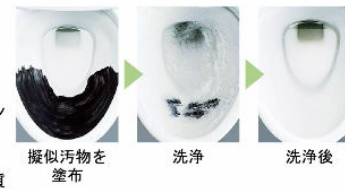

カラーバリエーション	リモコンデザイン
<input type="checkbox"/> BW1 ピアホワイト <input type="checkbox"/> BN8 木ホワイト <input type="checkbox"/> LR8 ピンク <input type="checkbox"/> BB7 ブルグレー	 壁リモコン

キレイ機能

パワーSTREAM洗浄

強力な水流が便器鉢内のすみずみまで回り、少ない水でもしっかり汚れを洗い流します。

フチレス形状

フチを丸ごとなくし、サッとひと拭き、お掃除ラクラクです。

ハイパーキラミック

キズ、汚れに強く、銀イオンパワーで細菌の繁殖も抑えます。

キズ汚れに強い

高硬度のジルコンを釉薬の表面まで含んでいるので、キズがつきにくく、汚れの付着を軽減します。

汚物汚れに強い

紙巻器

カラーバリエーション
 WA LP LD LL LM
 棚付2連紙巻器
 CF-AA64KU/LD(色別決)

タオルリング

スタンダードシリーズ タオルリング
 KF-91A

コンパクトなフォルム

コンパクト設計の奥行760mmなので、空間をより広々でき、ゆとりを生み出します。

お掃除リフトアップ

真上をしっかり上がるから、お掃除できなかったすき間汚れが奥まで楽に拭き取れて、気になるにおいの元もカットします。

手洗しやすいフォルム

手の洗いやすさを考えた、広くて深い手洗鉢です。

鉢内スプレー

便器の表面を濡らし、汚物汚れを付きにくくするのでお掃除もラクラク。

フルオート便器洗浄

便座から立ち上がると自動的に便器を洗浄。

Wパワー脱臭

使用状況を判断して、パワー脱臭とフルパワー脱臭を自動的に切り替えます。