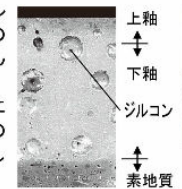

カラーバリエーション	リモコンデザイン
<input type="checkbox"/> BW1 ピアホワイト <input type="checkbox"/> BN8 木ホワイト <input type="checkbox"/> LR8 ピンク <input type="checkbox"/> BB7 ブルグレー	 壁リモコン

キレイ機能

パワーSTREAM洗浄

強力な水流が便器鉢内のすみずみまで回り、少ない水でもしっかり汚れを洗い流します。

フチレス形状

フチを丸ごとなくし、サッとひと拭き、お掃除ラクラクです。

ハイパーキラミック

キズ、汚れに強く、銀イオンパワーで細菌の繁殖も抑えます。

キズ汚れに強い

高硬度のジルコンを釉薬の表面まで含んでいるので、キズがつきにくく、汚れの付着を軽減します。

汚物汚れに強い

紙巻器

カラーバリエーション
 WA LP LD LL LM
 棚付2連紙巻器
 CF-AA64KU/LD(色別決)

タオルリング

スタンダードシリーズ タオルリング
 KF-91A

コンパクトなフォルム

コンパクト設計の奥行760mmなので、空間をより広々でき、ゆとりを生み出します。

お掃除リフトアップ

真上をしっかり上がるから、お掃除できなかったすき間汚れが奥まで楽に拭き取れて、気になるにおいの元もカットします。